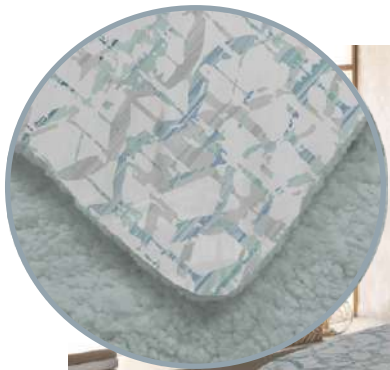

Nº 136 -
Bilbao

PRECIO:
39€

CAMAS DE 135CM.

MANTAS BORREGUITO ACOLCHADAS

MEDIDAS:
235x260 cm.
100% POLIÉSTER

N° 138 -
Wasani

**BLACK
FRIDAY**
3X2

N° 139 -
Isianna