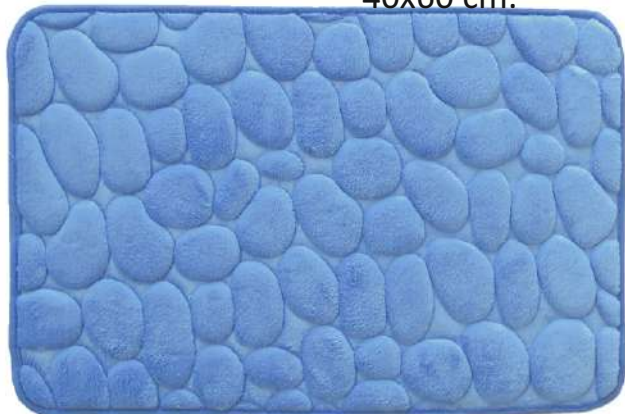

Alfombras de Baño

PRECIO:

5€

ANTIDESLIZANTES
MICROFIBRA ABSORBENTE
MEDIDAS:
40x60 cm.