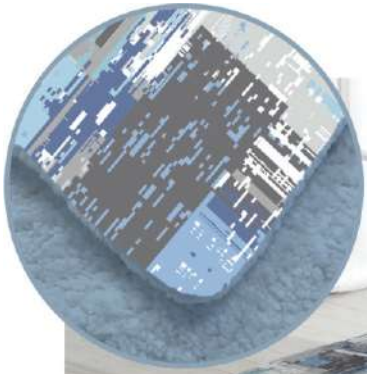

PRECIO:

36€

DISEÑO
REVERSIBLE

Nº 105 - Rayas-agua

CAMAS DE 90CM.

MANTAS BORREGUITO ACOLCHADA

Nº 109 -
Pixel

PRECIO:
37€